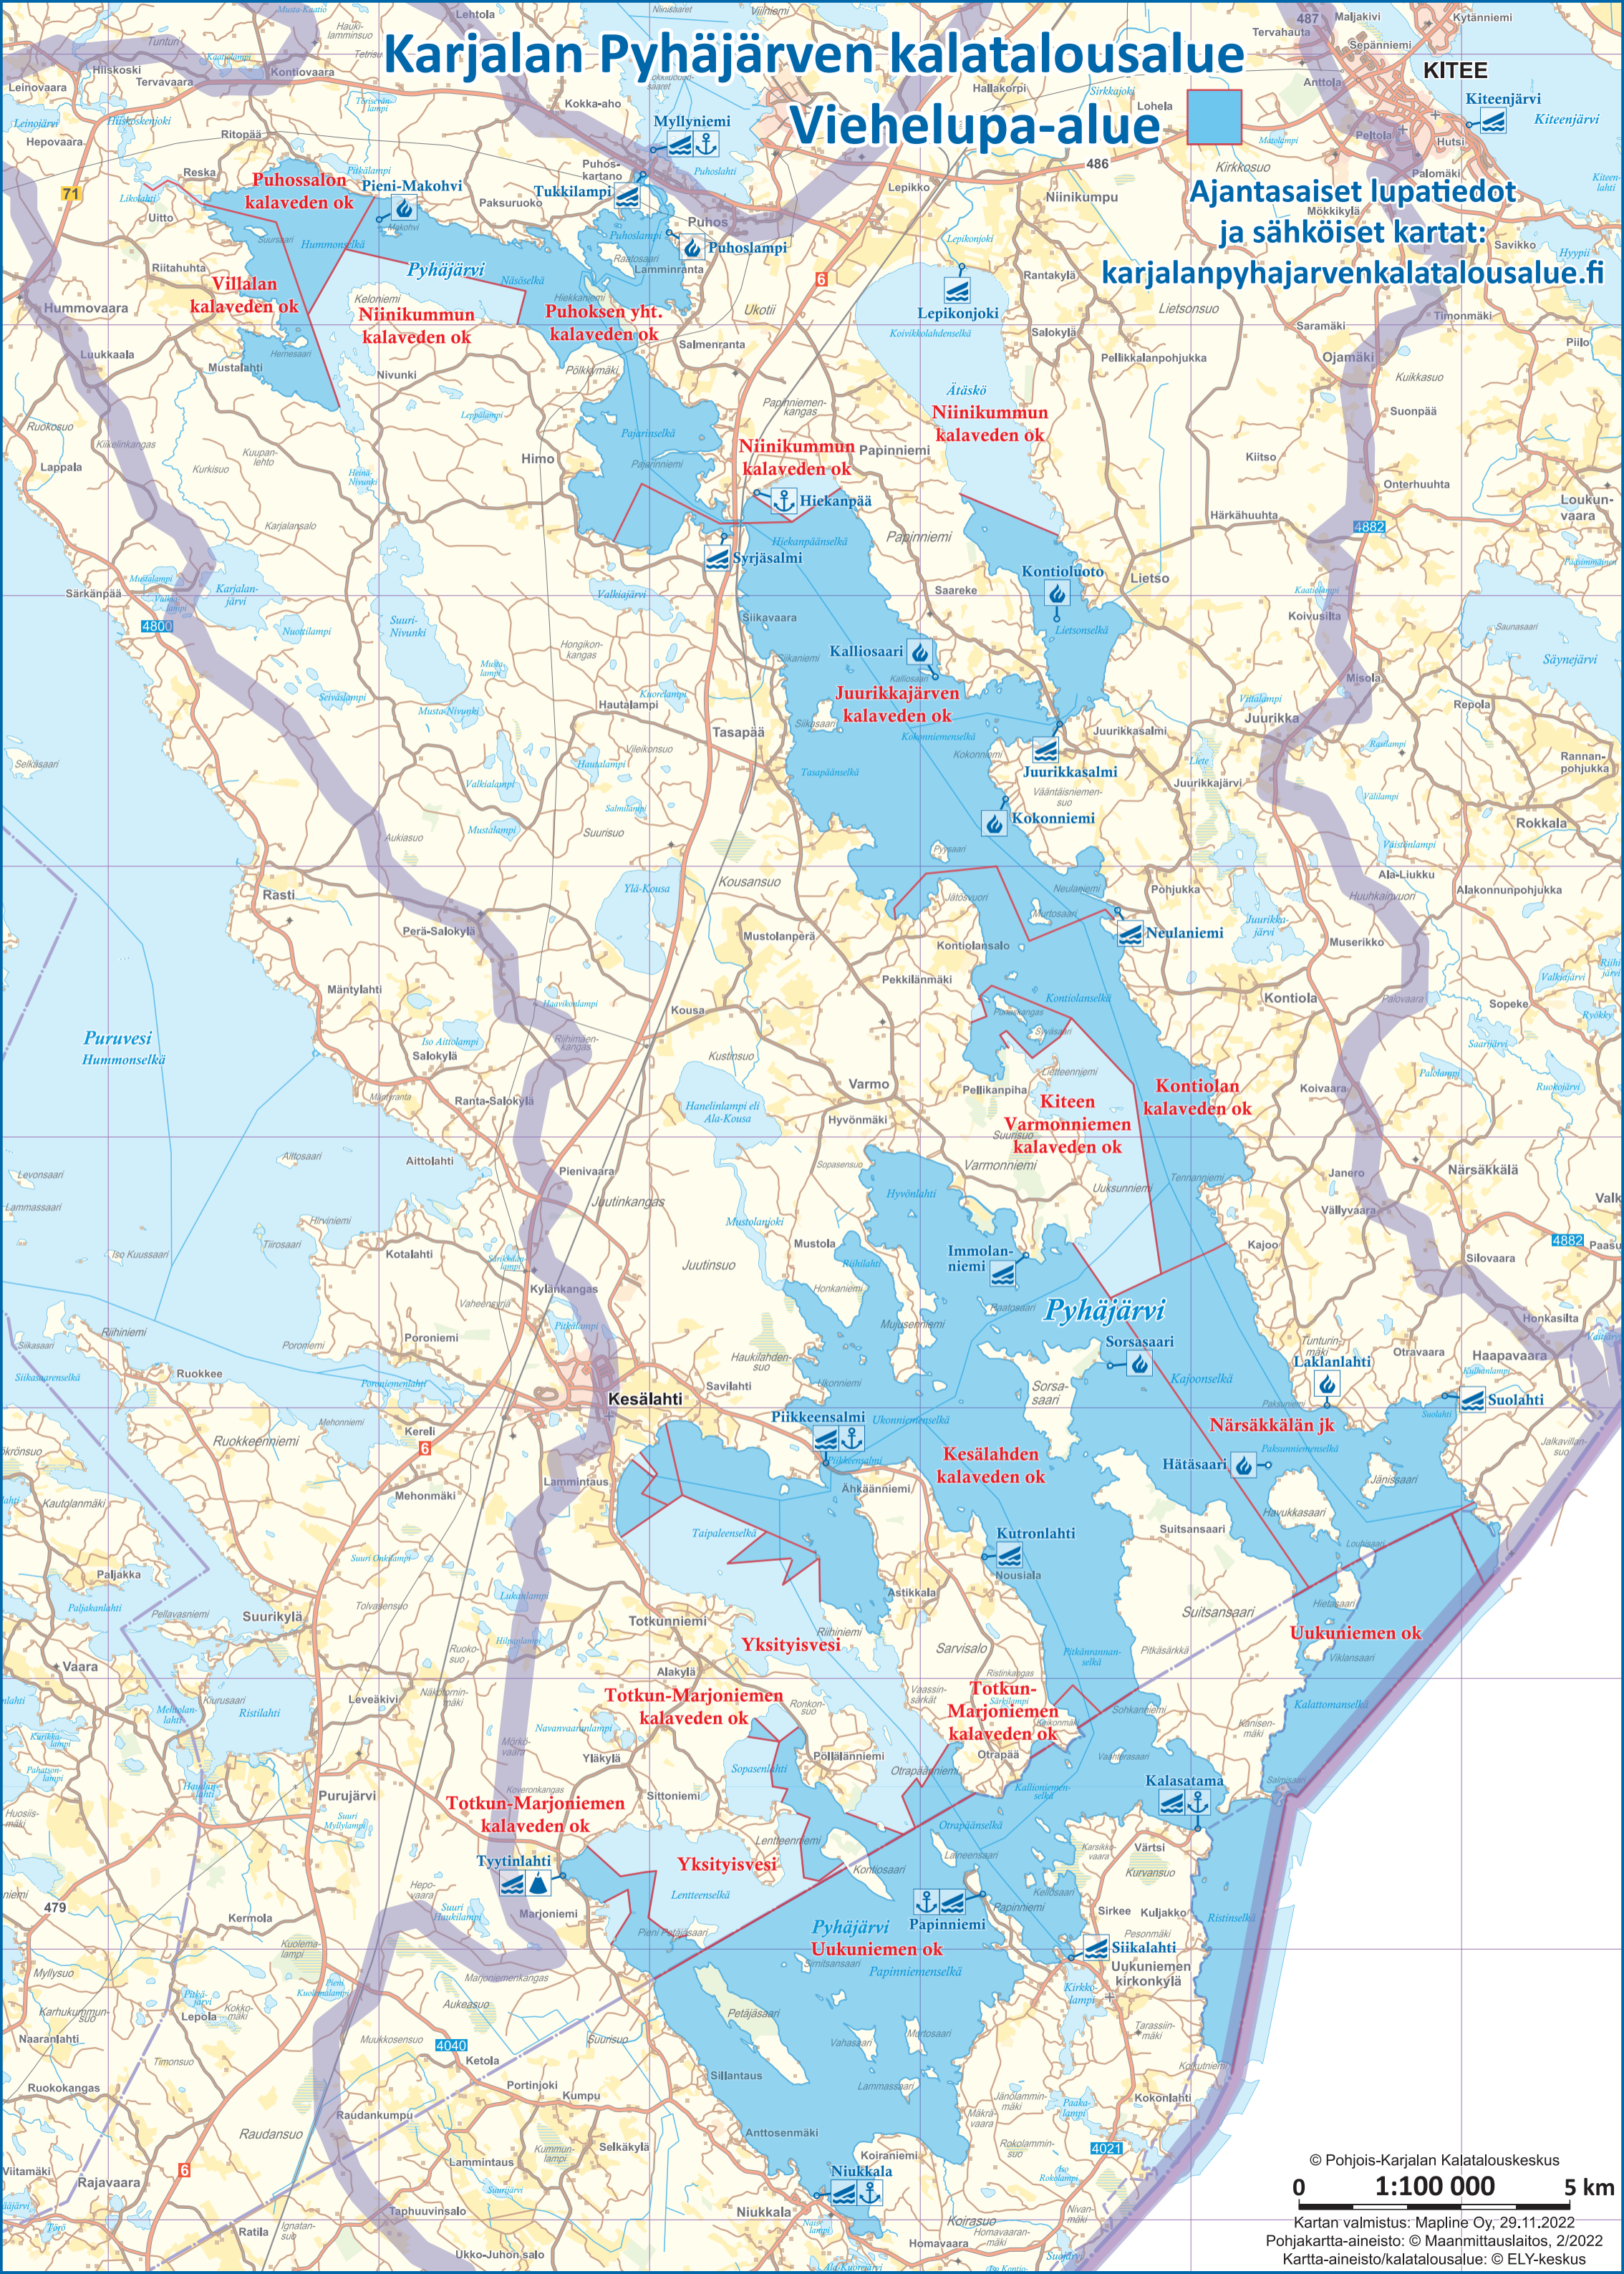

# Karjalan Pyhäjärven kalatalousalue

## Viehelupa-alue

Ajantasaiset lupatiedot  
ja sähköiset kartat:

[karjalanpyhajarvenkalatalousalue.fi](http://karjalanpyhajarvenkalatalousalue.fi)

© Pohjois-Karjalan Kalatalouskeskus  
0 1:100 000 5 km

Kartan valmistus: Mapline Oy, 29.11.2022  
Pohjakartta-aineisto: © Maanmittauslaitos, 2/2022  
Kartta-aineisto/kalatalousalue: © ELY-keskus